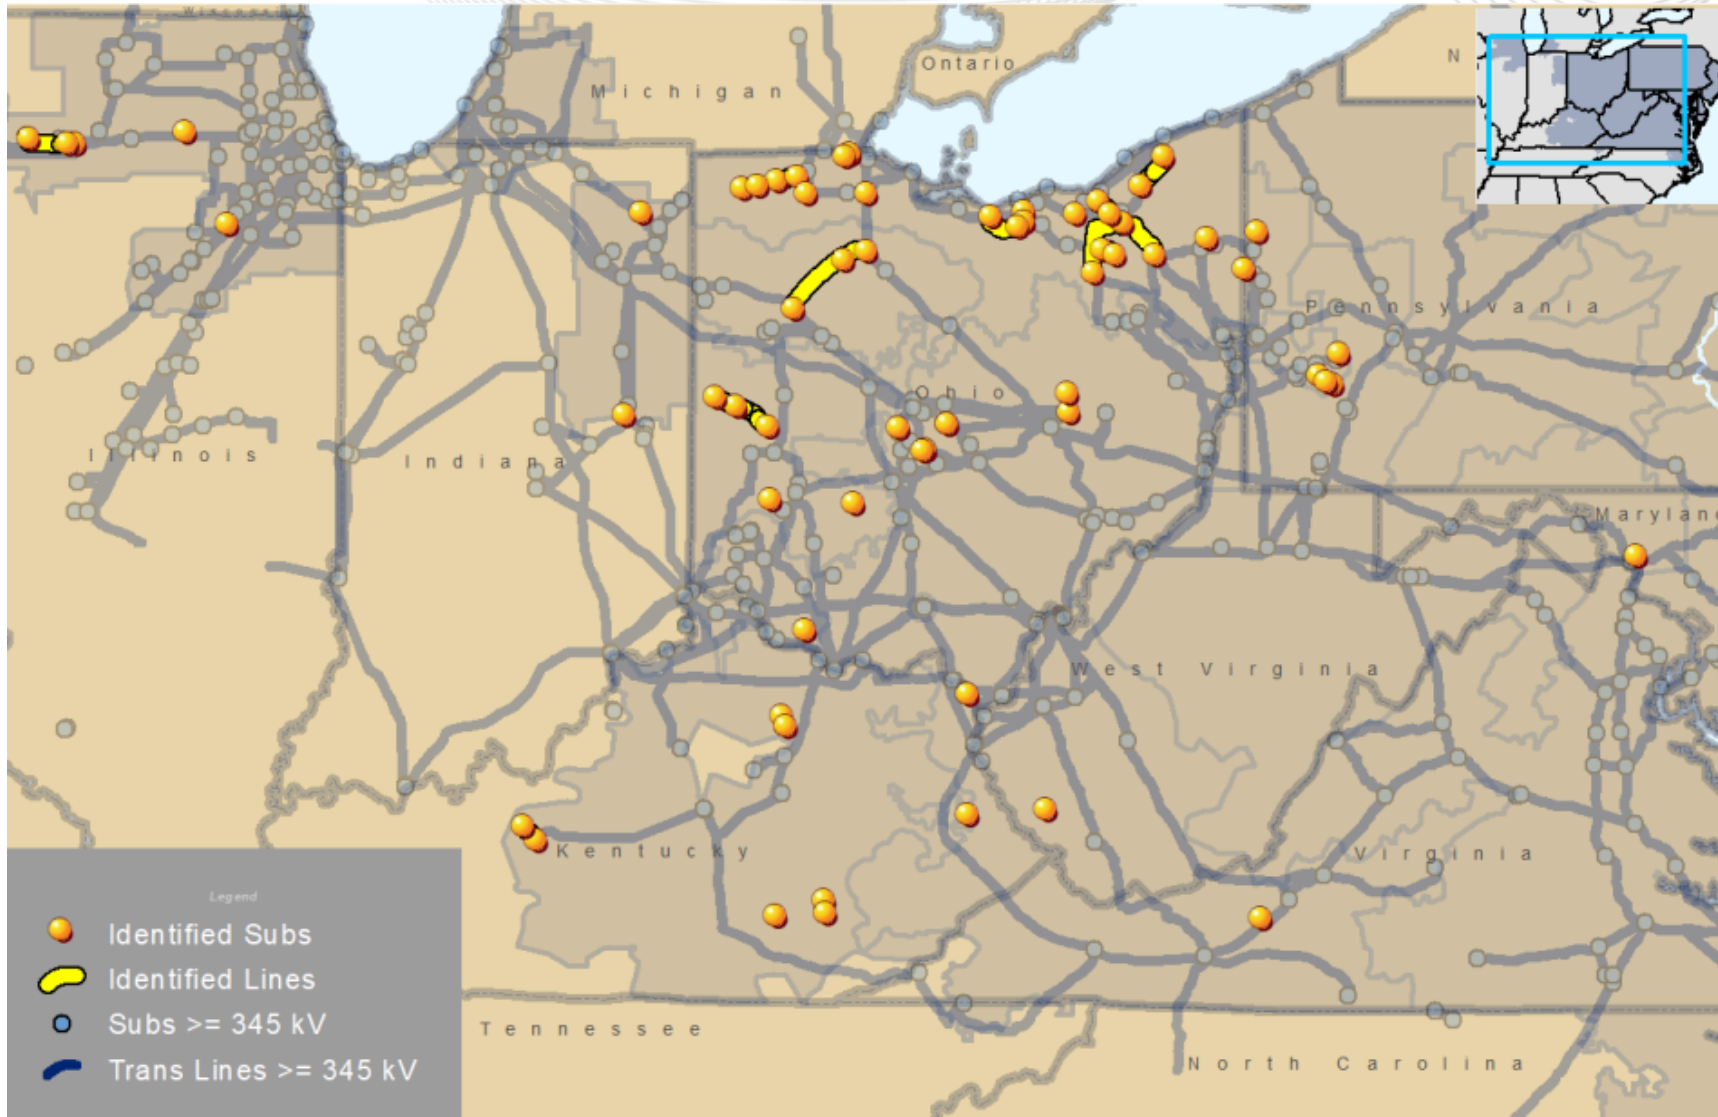

# Aggregate Maps for Supplemental Projects

Transmission Expansion Advisory  
Committee  
November 1, 2022

# M-3 Projects – Mid-Atlantic Region

ACE-2022-001	DPL-2022-001	PE-2022-001	PPL-2022-0003
ACE-2022-003	JCPL-2022-001	PE-2022-002	PSEG-2021-0006
ACE-2022-004	JCPL-2022-002	PE-2022-003	PSEG-2022-0001
ACE-2022-007	ME-2019-031	PEP-2022-001	PSEG-2022-0002
ACE-2022-008	ME-2019-049	PEP-2022-002	UGI-2022-0001
BGE-2022-001	ME-2021-002	PEP-2022-003	ME-2022-002
BGE-2022-002	ME-2022-001	PEP-2022-004	PPL-2022-0005
BGE-2022-003	ME-2022-002	PN-2022-002	DPL-2022-002
PE-2022-005	ME-2022-004	PN-2022-003	JCPL-2022-003
BGE-2022-004	PE-2021-007	PPL-2021-0006	PPL-2022-0008
ACE-2022-010		PE-2022-006	

# M-3 Projects – West Region

AEP-2022-AP002	ATSI-2022-014	ATSI-2022-024	ATSI-2021-015	AEP-2021-IM006
AEP-2022-AP004	ATSI-2022-017	ATSI-2022-025	AEP-2021-AP031	AEP-2021-IM007
AEP-2022-AP033	ComEd-2022-003	Dayton-2022-007	AEP-2021-OH021	AEP-2021-IM031
AEP-2022-IM011	EKPC-2022-001	DEOK-2021-006	AEP-2021-OH030	AEP-2021-OH001
ATSI-2022-002	EKPC-2022-002	EKPC-2022-005	AMPT-2021-003	AMPT-2021-004
AEP-2022-AP005	AEP-2022-OH055	EKPC-2022-006	AMPT-2021-006	DEOK-2019-027
ComEd-2022-004	AEP-2022-OH070	AMPT-2021-005	Dayton-2021-010	Dayton-2022-004
ComEd-2022-005	ATSI-2020-045	ATSI-2021-025	APS-2020-012	AEP-2021-IM034
DUQ-2022-002	ATSI-2022-014	ATSI-2021-025	AEP-2020-AP016	AEP-2021-OH040
DUQ-2022-002	ATSI-2022-017	ATSI-2021-026	AEP-2020-OH053	AEP-2021-OH048
EKPC-2022-001	ATSI-2022-018	DUQ-2020-001	AEP-2021-IM023	AEP-2022-OH029
EKPC-2022-002	ATSI-2022-019	AMPT-2021-001	AEP-2021-OH041	AEP-2022-OH062
AEP-2022-OH055	ATSI-2021-026	ATSI-2021-027	AEP-2021-OH052	AEP-2022-OH065
AEP-2022-OH070	DUQ-2020-001	ATSI-2019-011	AEP-2020-AEP001	Dayton-2022-004
ATSI-2020-045	ATSI-2022-021	ATSI-2021-003	AEP-2020-IM026	AEP-2021-OH040
AEP-2022-OH029	AEP-2021-IM034	AEP-2021-OH048	AEP-2022-OH062	AEP-2022-OH065