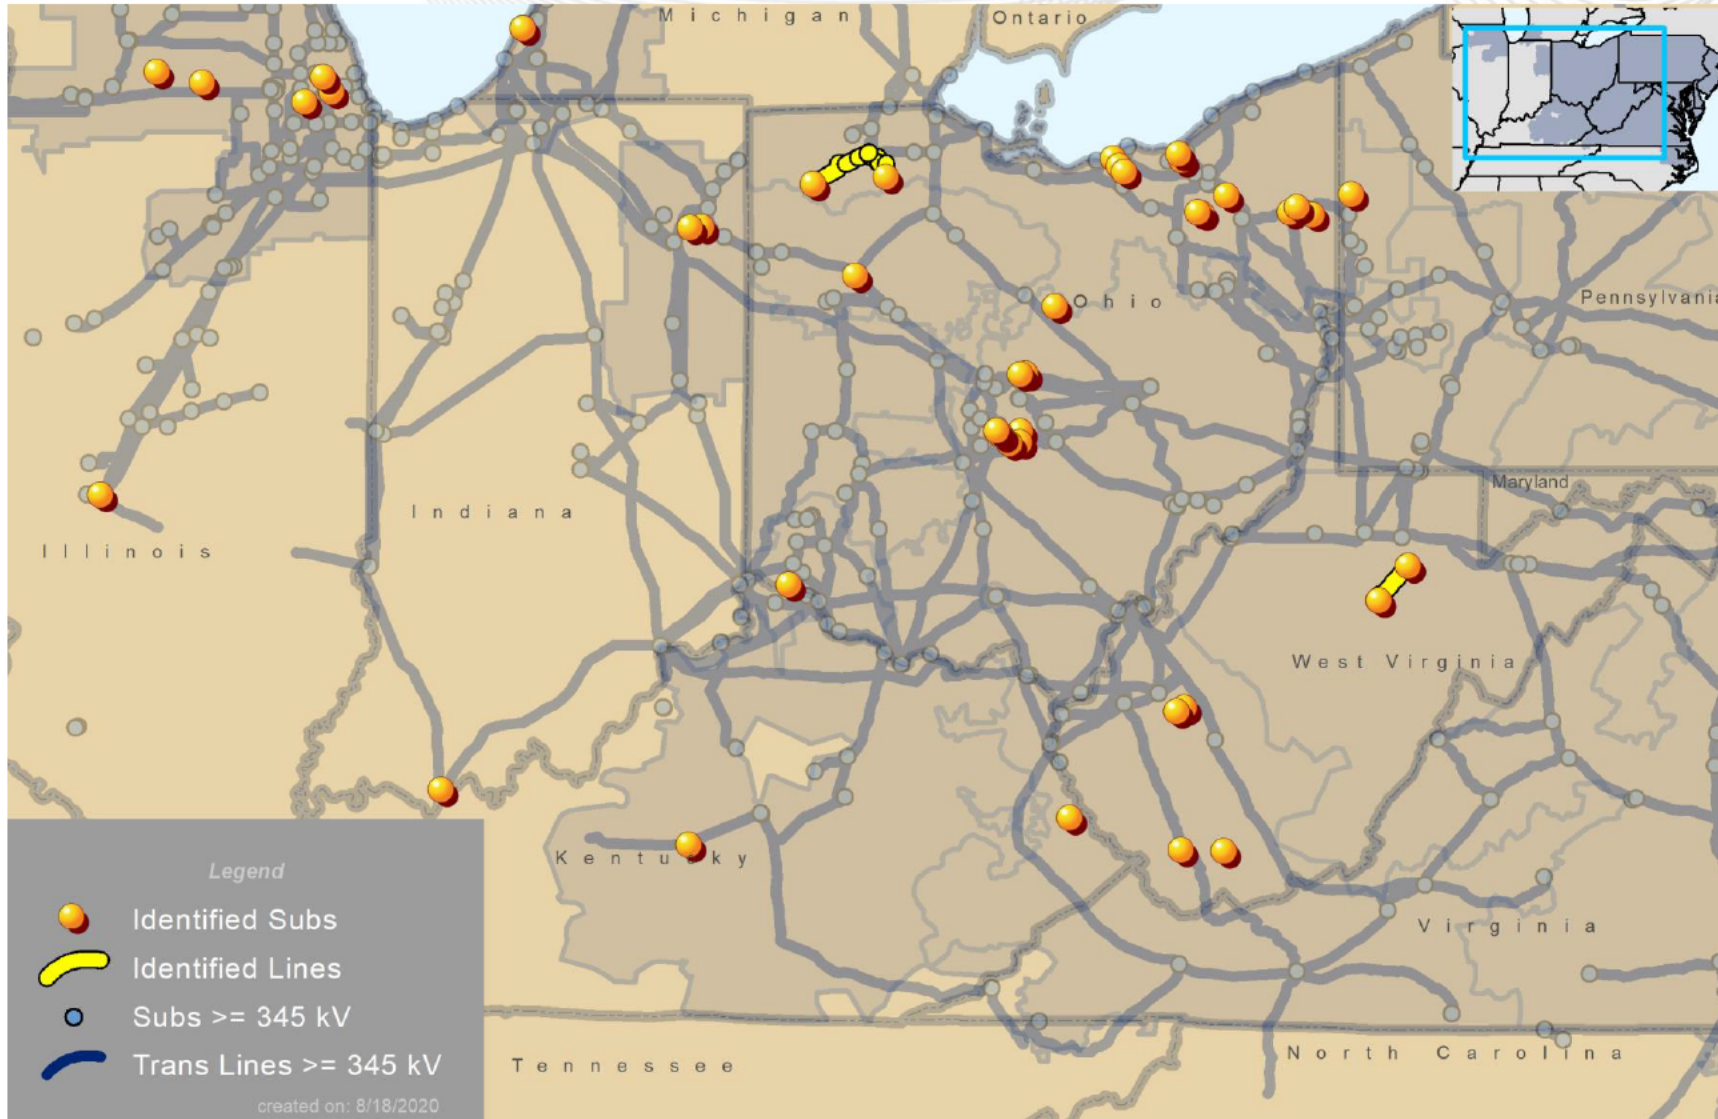

Aggregate Maps for Supplemental Projects

Transmission Expansion Advisory
Committee
September 1, 2020

M-3 Projects – Mid-Atlantic Region

M-3 Projects – Mid-Atlantic Region

ACE-2018-0004
DPL-2019-0002
DPL-2019-0003
JCPL-2019-028

M-3 Projects – South Region

DOM-2019-025	DOM-2020-0012	DOM-2020-0014
DOM-2019-027	DOM-2020-0013	DOM-2020-0026
DOM-2020-001	DOM-2020-0015	DOM-2020-0027
DOM-2020-0003	DOM-2020-0016	DOM-2020-0010
DOM-2020-0006	DOM-2020-0017	DOM-2020-0011
DOM-2020-0007	DOM-2020-0020	DOM-2020-0023
DOM-2020-0009	DOM-2020-0025	DOM-2020-0024
DOM-2020-0004	DOM-2020-0021	
DOM-2020-0005	DOM-2020-0022	