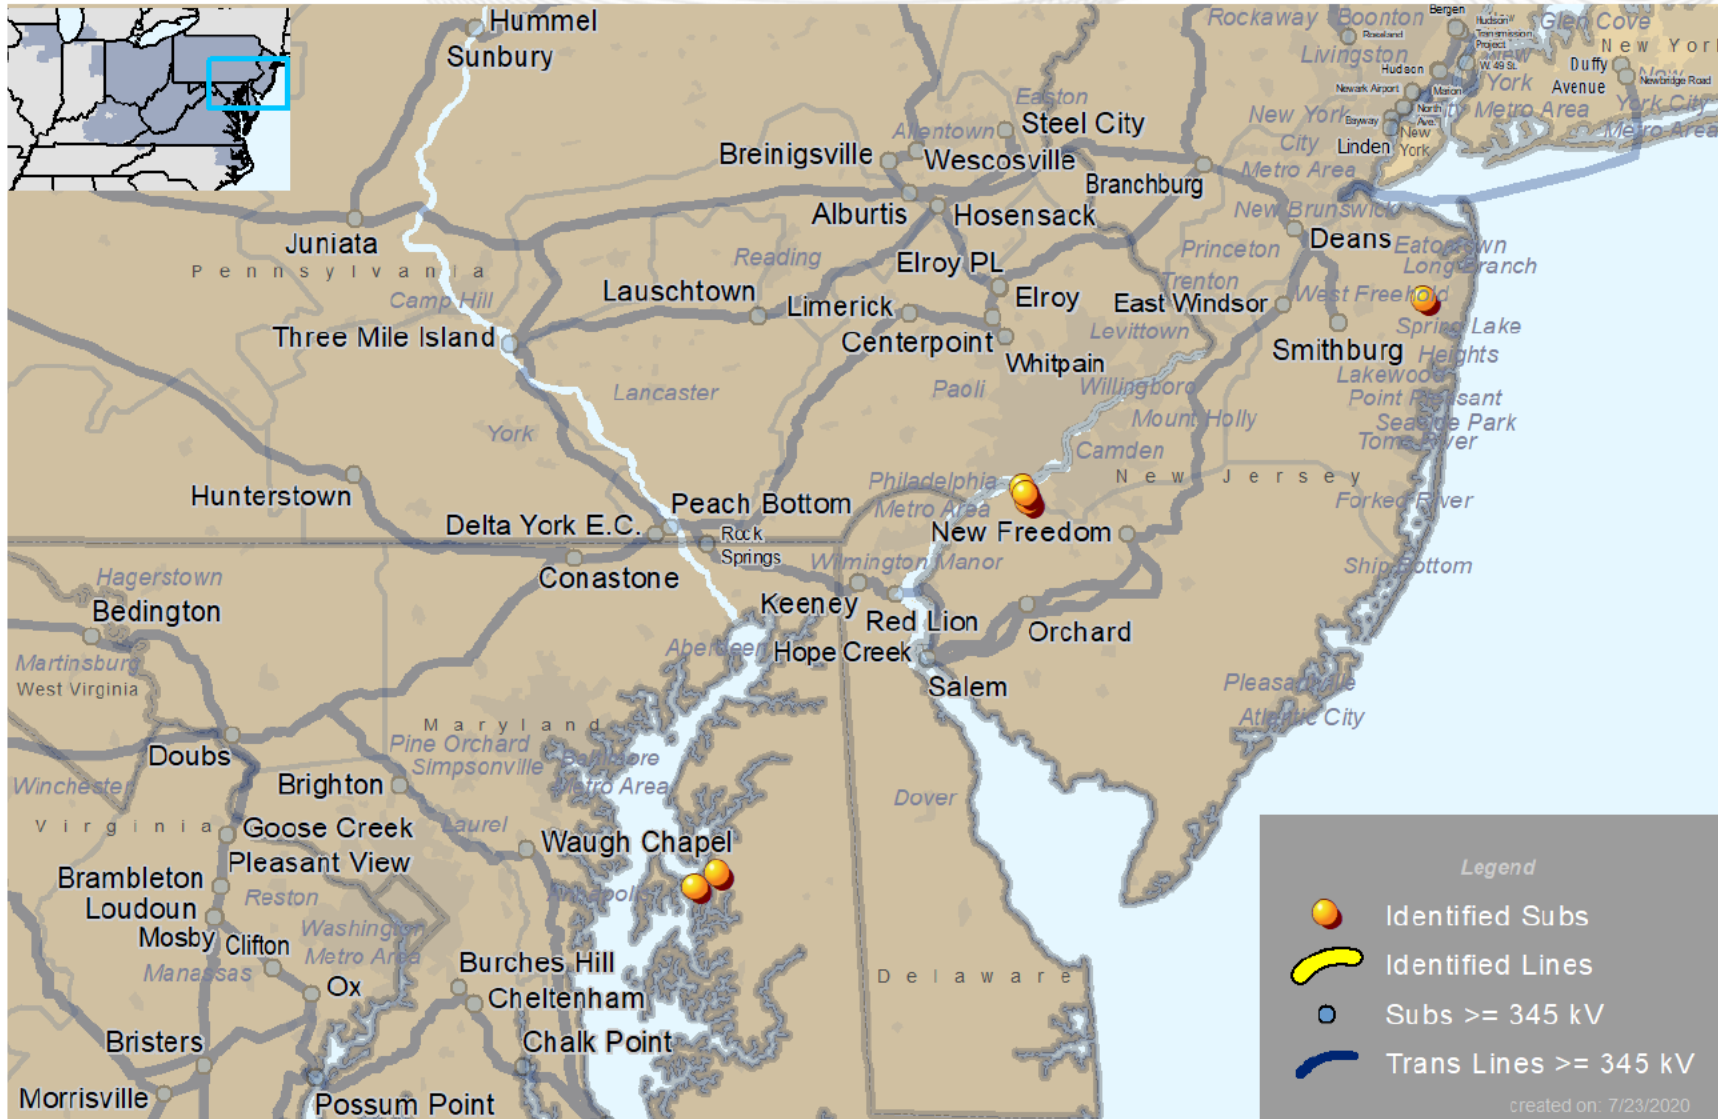

Aggregate Maps for Supplemental Projects

Transmission Expansion Advisory
Committee
September 1, 2020

M-3 Projects – Mid-Atlantic Region

M-3 Projects – Mid-Atlantic Region

ACE-2018-0004
DPL-2019-0002
DPL-2019-0003
JCPL-2019-028

M-3 Projects – South Region

DOM-2019-025	DOM-2020-0012	DOM-2020-0014
DOM-2019-027	DOM-2020-0013	DOM-2020-0026
DOM-2020-001	DOM-2020-0015	DOM-2020-0027
DOM-2020-0003	DOM-2020-0016	DOM-2020-0010
DOM-2020-0006	DOM-2020-0017	DOM-2020-0011
DOM-2020-0007	DOM-2020-0020	DOM-2020-0023
DOM-2020-0009	DOM-2020-0025	DOM-2020-0024
DOM-2020-0004	DOM-2020-0021	
DOM-2020-0005	DOM-2020-0022	